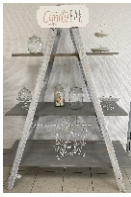

Candybartreppe

Treppe grau mit Einlegeböden
Höhe 1,62m
Breite 1,30m
Tiefe 45cm

Listenpreis inkl. 19.00 % MWSt. 25,00 EUR