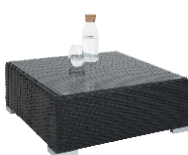

Rattan Element Tisch

MATERIAL: 100% POLYESTER

GEWICHT: 4,00 KG

GRÖSSE: BXTXH: CA. 69 X 69 X 26 CM

ANWENDUNGSBEREICH: INDOOR & OUTDOOR

LIEFERUMFANG: 1X RATTAN TISCHMODUL + 1X GLASSCHEIBE

Listenpreis inkl. 19.00 % MWSt. 41,65 EUR