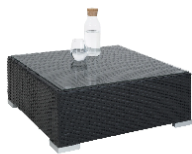

Rattan Element Tisch

MATERIAL: 100% POLYESTER
GEWICHT: 4,00 KG
GRÖSSE: BXTXH: CA. 69 X 69 X 26 CM
ANWENDUNGSBEREICH: INDOOR & OUTDOOR
LIEFERUMFANG: 1X RATTAN TISCHMODUL + 1X GLASSCHEIBE

Listenpreis inkl. 19.00 % MWSt. 41,65 EUR